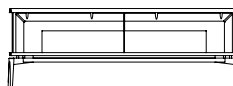

86250

Madia simmetrica con piedini, struttura in frassino e inserto top in marmo
Symmetrical sideboard with feet, ash frame and marble top insert