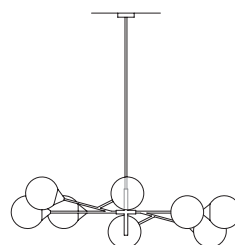

NEW KENDAMA

MASSIMO ZAZZERON E CENTRO RICERCHE GIORGETTI 2021

Serie di lampade da sospensione,
a 1, 4, 8 o 12 corpi illuminanti, da tavolo,
da terra e da parete con braccio
inclinabile e orientabile.

Struttura in metallo verniciata color
peltrox con sfere in vetro, soffiato a
bocca con lavorazione muranese,
incarniciato con ossidi di alluminio
e ferrosi color bronzo. Il diffusore,
con portalampada E27, è dotato
di lampada LED.

*Series of suspension lamps,
with 1, 4, 8 or 12 light sources, table,
floor and wall lamps with adjustable
and inclinable arm.*

*The structure is made of
pewter-coloured painted metal and
the spheres are made of mouth-blown
glass with Murano workmanship, coated
with bronze-coloured aluminium and
iron oxides. The diffuser, with E27 lamp
holder, is equipped with a LED lamp.*

CE 

GA662G/GA662GUS

Lampada da sospensione 1 corpo illuminante
Suspended lamp 1 light
cm 105 x 20 x h 142,5
in $41\frac{3}{8} \times 7\frac{7}{8} \times h 56\frac{1}{8}$

CE 

GA663G/GA663GUS

Lampada da sospensione 4 corpi illuminanti
Suspended lamp 4 lights
Ø cm 146 x h 141,5
Ø in $57\frac{1}{2} \times h 55\frac{3}{4}$

CE 

GA664G/GA664GUS

Lampada da sospensione 8 corpi illuminanti
Suspended lamp 8 lights
cm 140 x 100 x h 148,5
in $55\frac{1}{8} \times 39\frac{3}{8} \times h 58\frac{1}{2}$

CE 

GA669G/GA669GUS

Lampada da sospensione 12 corpi illuminanti
Suspended lamp 12 lights
Ø cm 130 x h 148,5
Ø in $51\frac{1}{8} \times h 58\frac{1}{2}$