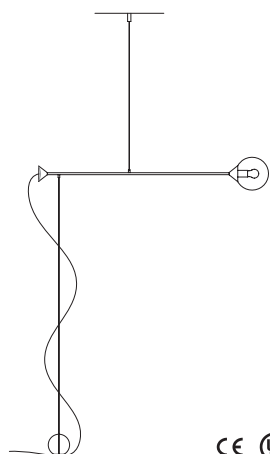

CE 

GA662G/GA662GUS

Lampada da sospensione 1 corpo illuminante
Suspended lamp 1 light
cm 105 x 20 x h 142,5
in $41\frac{3}{8} \times 7\frac{7}{8} \times h 56\frac{1}{8}$

CE 

GA663G/GA663GUS

Lampada da sospensione 4 corpi illuminanti
Suspended lamp 4 lights
Ø cm 146 x h 141,5
Ø in $57\frac{1}{2} \times h 55\frac{3}{4}$

CE 

GA664G/GA664GUS

Lampada da sospensione 8 corpi illuminanti
Suspended lamp 8 lights
cm 140 x 100 x h 148,5
in $55\frac{1}{8} \times 39\frac{3}{8} \times h 58\frac{1}{2}$

CE 

GA669G/GA669GUS

Lampada da sospensione 12 corpi illuminanti
Suspended lamp 12 lights
Ø cm 130 x h 148,5
Ø in $51\frac{1}{8} \times h 58\frac{1}{2}$

CE 

GA665G/GA665GUS

Lampada terra-soffitto
Floor-ceiling lamp
cm 140 x 20 x h 270 ÷ 520
in $55\frac{1}{8} \times 7\frac{7}{8} \times h 106\frac{1}{4} \div 204\frac{3}{4}$

CE 

GA656G/GA656GUS

Lampada da tavolo
Table lamp
cm 73 x 24 x h 52
in $28\frac{3}{4} \times 9\frac{1}{2} \times h 20\frac{1}{2}$