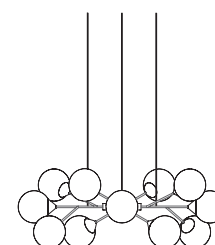

NEW KENDAMA

MASSIMO ZAZZERON E CENTRO RICERCHE GIORGETTI 2021

Serie di lampade da sospensione,
a 1, 4, 8 o 12 corpi illuminanti, da tavolo,
da terra e da parete con braccio
inclinabile e orientabile.

Struttura in metallo verniciata color
peltrox con sfere in vetro, soffiato a
bocca con lavorazione muranese,
incarniciato con ossidi di alluminio
e ferrosi color bronzo. Il diffusore,
con portalampada E27, è dotato
di lampada LED.

*Series of suspension lamps,
with 1, 4, 8 or 12 light sources, table,
floor and wall lamps with adjustable
and inclinable arm.*

*The structure is made of
pewter-coloured painted metal and
the spheres are made of mouth-blown
glass with Murano workmanship, coated
with bronze-coloured aluminium and
iron oxides. The diffuser, with E27 lamp
holder, is equipped with a LED lamp.*

CE 

GA662G/GA662GUS

Lampada da sospensione 1 corpo illuminante
Suspended lamp 1 light
cm 105 x 20 x h 142,5
in $41\frac{3}{8} \times 7\frac{7}{8} \times h 56\frac{1}{8}$

CE 

GA663G/GA663GUS

Lampada da sospensione 4 corpi illuminanti
Suspended lamp 4 lights
Ø cm 146 x h 141,5
Ø in $57\frac{1}{2} \times h 55\frac{3}{4}$

CE 

GA664G/GA664GUS

Lampada da sospensione 8 corpi illuminanti
Suspended lamp 8 lights
cm 140 x 100 x h 148,5
in $55\frac{1}{8} \times 39\frac{3}{8} \times h 58\frac{1}{2}$

CE 

GA669G/GA669GUS

Lampada da sospensione 12 corpi illuminanti
Suspended lamp 12 lights
Ø cm 130 x h 148,5
Ø in $51\frac{1}{8} \times h 58\frac{1}{2}$