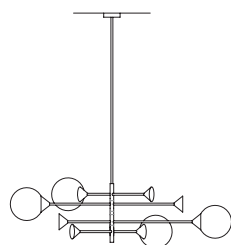

NEW KENDAMA

MASSIMO ZAZZERON E CENTRO RICERCHE GIORGETTI 2021

Serie di lampade da sospensione,
a 1, 4, 8 o 12 corpi illuminanti, da tavolo,
da terra e da parete con braccio
inclinabile e orientabile.

Struttura in metallo verniciata color
peltrox con sfere in vetro, soffiato a
bocca con lavorazione muranese,
incarniciato con ossidi di alluminio
e ferrosi color bronzo. Il diffusore,
con portalampada E27, è dotato
di lampada LED.

*Series of suspension lamps,
with 1, 4, 8 or 12 light sources, table,
floor and wall lamps with adjustable
and inclinable arm.*

*The structure is made of
pewter-coloured painted metal and
the spheres are made of mouth-blown
glass with Murano workmanship, coated
with bronze-coloured aluminium and
iron oxides. The diffuser, with E27 lamp
holder, is equipped with a LED lamp.*

CE 

GA662G/GA662GUS

Lampada da sospensione 1 corpo illuminante
Suspended lamp 1 light
cm 105 x 20 x h 142,5
in $41\frac{3}{8} \times 7\frac{7}{8} \times h 56\frac{1}{8}$

CE 

GA663G/GA663GUS

Lampada da sospensione 4 corpi illuminanti
Suspended lamp 4 lights
Ø cm 146 x h 141,5
Ø in $57\frac{1}{2} \times h 55\frac{3}{4}$

CE 

GA664G/GA664GUS

Lampada da sospensione 8 corpi illuminanti
Suspended lamp 8 lights
cm 140 x 100 x h 148,5
in $55\frac{1}{8} \times 39\frac{3}{8} \times h 58\frac{1}{2}$

CE 

GA669G/GA669GUS

Lampada da sospensione 12 corpi illuminanti
Suspended lamp 12 lights
Ø cm 130 x h 148,5
Ø in $51\frac{1}{8} \times h 58\frac{1}{2}$