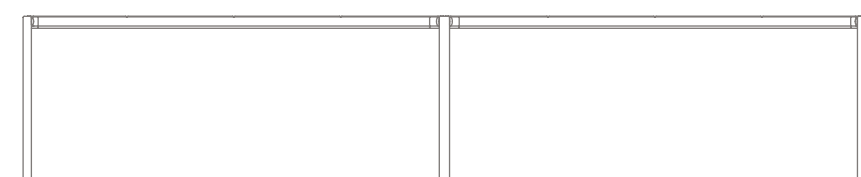

91080
cm 92 x 92 x h 74
in 36 1/4 x 36 1/4 x h 29 1/8

91081
cm 185 x 92 x h 74
in 72 7/8 x 36 1/4 x h 29 1/8

91085
cm 185 x 102 x h 74
in 72 7/8 x 40 1/8 x h 29 1/8

91082
cm 232 x 92 x h 74
in 91 3/8 x 36 1/4 x h 29 1/8

91086
cm 232 x 102 x h 74
in 91 3/8 x 40 1/8 x h 29 1/8

91083
cm 370 x 92 x h 74
in 145 5/8 x 36 1/4 x h 29 1/8

91087
cm 370 x 102 x h 74
in 145 5/8 x 40 1/8 x h 29 1/8

OPEN-AIR

ALDiA
CARLO COLOMBO 2021

Serie di tavoli quadrati e rettangolari per esterno disponibili in quattro lunghezze, 92, 185, 232, 370 cm e due larghezze, 92 e 102 cm. La struttura è in metallo verniciato finitura pewter (fin.5L). Il piano in Palladiana è disponibile nelle varianti Fenice, Griso, Laguna e Rialto.

Series of square and rectangular tables for outdoor use available in four lengths, 92, 185, 232, 370 cm and two widths, 92 and 102 cm.

The metal structure is painted in pewter finish (fin.5L). The Palladiana top is available in Fenice, Griso, Laguna and Rialto.