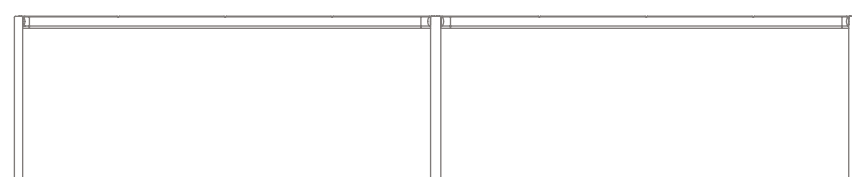

91080
cm 92 x 92 x h 74
in 36 1/4 x 36 1/4 x h 29 1/8

91081
cm 185 x 92 x h 74
in 72 7/8 x 36 1/4 x h 29 1/8

91085
cm 185 x 102 x h 74
in 72 7/8 x 40 1/8 x h 29 1/8

91082
cm 232 x 92 x h 74
in 91 3/8 x 36 1/4 x h 29 1/8

91086
cm 232 x 102 x h 74
in 91 3/8 x 40 1/8 x h 29 1/8

91083
cm 370 x 92 x h 74
in 145 5/8 x 36 1/4 x h 29 1/8

91087
cm 370 x 102 x h 74
in 145 5/8 x 40 1/8 x h 29 1/8

OPEN-AIR

ALDiA
CARLO COLOMBO 2021

Serie di tavoli quadrati e rettangolari per esterno disponibili in quattro lunghezze, 92, 185, 232, 370 cm e due larghezze, 92 e 102 cm. La struttura è in metallo verniciato finitura pewter (fin.5L). Il piano in Palladiana è disponibile nelle varianti Fenice, Griso, Laguna e Rialto.

Series of square and rectangular tables for outdoor use available in four lengths, 92, 185, 232, 370 cm and two widths, 92 and 102 cm.

The metal structure is painted in pewter finish (fin.5L). The Palladiana top is available in Fenice, Griso, Laguna and Rialto.