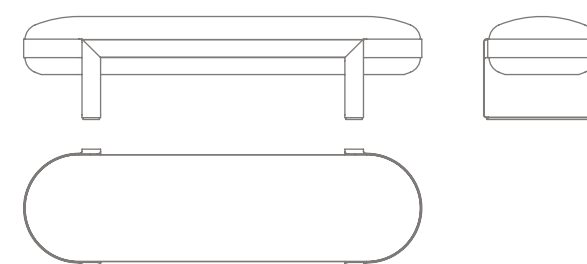

La panca Shirley è disponibile in due dimensioni e con rivestimento:

- monocolore: con seduta e gambe in pelle o tessuto, anche di due categorie differenti.

- bicolore: con seduta in tessuto e gambe sempre in pelle. Il rivestimento seduta, non sfoderabile, è arricchito da un piping tono su tono. Piedini in Faggio 54.

- bicolour: with fabric seat and leather legs

The seat cover, which is not removable, is enriched with ton-sur-ton piping. Beech 54 feet.

90510 tessuto o pelle / fabric or leather

90515 gambe in pelle, seduta in tessuto o pelle
legs in leather, seat in fabric or leather

cm 150 x 54 x h 46

in 59 x 21 1/4 x h 18 1/8

90500 tessuto o pelle / fabric or leather

90505 gambe in pelle, seduta in tessuto o pelle
legs in leather, seat in fabric or leather

cm 170 x 54 x h 46

in 67 x 21 1/4 x h 18 1/8