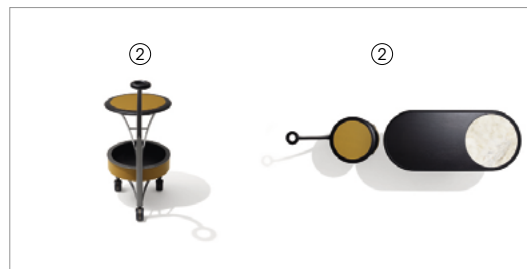

# HOST

ADAM D.TIHANY 2020

Mobile bar: struttura con ripiani in MDF e multistrato curvato rivestito in pelle e bordato in massiccio di noce canaletto disponibile nelle finiture: naturale (fin.11), grigio (fin.2W) e scuro (fin.2Z); componenti metalliche a vista in metallo verniciato finitura pewter (fin. 5L). Il piano in legno con inserto in marmo disponibile nelle varianti: Calacatta, Portoro, Zebrino, Velvet Brown, Calacatta viola o Grigio Astratto, si estende su un lato verso il carrello ed è dotato di un cassetto rotante estraibile.

*The wooden top with marble insert available in the variants: Calacatta, Portoro, Zebrino, Velvet Brown, Calacatta purple or Grigio Astratto extends on one side towards the trolley and is equipped with a rotating drawer.*

*Trolley: structure in solid canaletto walnut available in the finishes: natural (fin.11), grey (fin.2W) and dark (fin.2Z); with tops in MDF and curved veneered plywood, covered in leather, with edge in solid canaletto walnut. The structure is supported by a pewter finish painted metal core (fin. 5L). Equipped with 3 swivel wheels.*

**65500**  
Mobile bar  
Bar cabinet  
cm 106 x 48 x h 79  
in 41 3/4 x 18 7/8 x h 31 1/8

**65510**  
Carrello  
Trolley  
cm 66 x 39 x h 82  
in 26 x 15 3/8 x h 32 1/4

11

2W

2Z

1 Host 65500+65510 leather 9138 fin.2Z