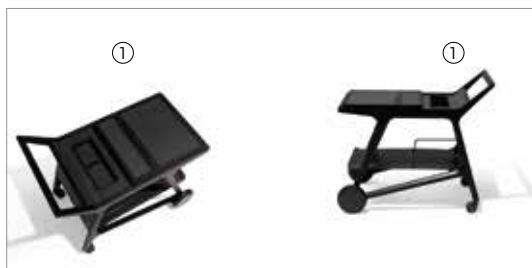

ACCESSORI

2 vassoi rettangolari in noce canaletto
2 vassoi rettangolari in noce canaletto e cuoio.

Trolley in solid walnut canaletto wood. The top is covered in saddle leather, the under top can be in saddle leather or in metal in a bronze colour. The trolley has 2 unidirectional castors and 2 revolving ones. The metal parts are painted in a bronze colour.

ACCESSORIES

*2 rectangular trays in walnut canaletto wood.
2 rectangular trays in walnut canaletto wood and saddle leather.*

65300

Carrello in noce canaletto e piani in cuoio
Trolley in walnut canaletto and tops in saddle leather
cm 94 x 50 x h 82
in 37 x 19 5/8 x 32 1/4

65301

Carrello in noce canaletto, piano in cuoio, sottopiano in metallo
Trolley in walnut canaletto, top in saddle leather, under top in metal
cm 94 x 50 x h 82
in 37 x 19 5/8 x 32 1/4

65305

Vassoio rettangolare in noce canaletto e cuoio
Rectangular tray in walnut canaletto and saddle leather
cm 45 x 33 x h 2,5
in 17 3/4 x 13 x h 1

65306

Vassoio rettangolare in noce canaletto e cuoio
Rectangular tray in walnut canaletto and saddle leather
cm 45 x 15 x h 2,5
in 17 3/4 x 5 7/8 x h 1

65307

Vassoio rettangolare in noce canaletto
Rectangular tray in walnut canaletto
cm 45 x 33 x h 2,5
in 17 3/4 x 13 x h 1

65308

Vassoio rettangolare in noce canaletto
Rectangular tray in walnut canaletto
cm 45 x 15 x h 2,5
in 17 3/4 x 5 7/8 x h 1

11

2W

2Z

1 Too 65300+65305+65306 saddle leather anthracite fin.2Z