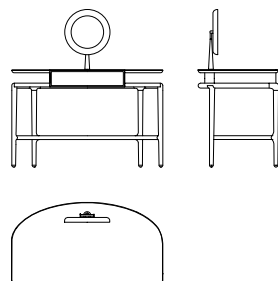

# JULIET

Scrivania con la struttura in massiccio di noce canaletto. Il piano inferiore e il frontale del cassetto sono rivestiti in pelle. Il top è disponibile in pelle o in marmo nelle varianti Calacatta, Portoro o Zebrino.

E' disponibile nella versione con alzata portaoggetti o con lo specchio regolabile a forma circolare, entrambi rivestiti in pelle con colore a scelta.

I puntali sono in metallo verniciato color bronzo.

*Writing desk with structure in solid walnut canaletto wood. The lower top and the front of the drawer are covered in leather. The upper top is available in leather or in Calacatta, Portoro or Zebrino marble. It is available in two versions: with the storage upper section or with an adjustable round mirror, both covered in leather in two different colours. The tips are in metal painted in a bronze colour.*

## 73100

Scrivania in noce canaletto con specchio, top pelle  
*Writing desk in walnut canaletto with mirror, leather top*  
 cm 120 x 64 x h 126  
 in 47 1/4 x 25 1/8 x h 49 5/8