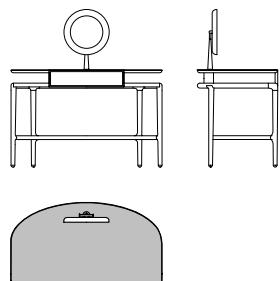

# JULIET

Scrivania con la struttura in massiccio di noce canaletto. Il piano inferiore e il frontale del cassetto sono rivestiti in pelle. Il top è disponibile in pelle o in marmo nelle varianti Calacatta, Portoro o Zebrino.

E' disponibile nella versione con alzata portaoggetti o con lo specchio regolabile a forma circolare, entrambi rivestiti in pelle con colore a scelta.

I puntali sono in metallo verniciato color bronzo.

*Writing desk with structure in solid walnut canaletto wood. The lower top and the front of the drawer are covered in leather. The upper top is available in leather or in Calacatta, Portoro or Zebrino marble. It is available in two versions: with the storage upper section or with an adjustable round mirror, both covered in leather in two different colours. The tips are in metal painted in a bronze colour.*

## 73100

Scrivania in noce canaletto con specchio, top pelle  
*Writing desk in walnut canaletto with mirror, leather top*  
 cm 120 x 64 x h 126  
 in 47 1/4 x 25 1/8 x h 49 5/8