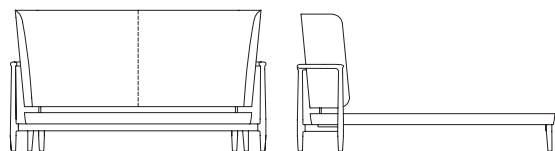

La testata è in Polimex (materiale composito poliestere/poliuretano) e la struttura del giroletto imbottito, in multistrato e poliuretano, è attrezzata con i supporti delle reti regolabili in altezza.

Il rivestimento, in tessuto o pelle, è sfoderabile ed è proposto:

- in tessuto o pelle monocolore o con la parte esterna e quella interna realizzabili anche in due tessuti differenti;

- con la parte esterna in pelle e l'interno in tessuto o pelle.

La traversa centrale è in metallo verniciato con i supporti regolabili in altezza per l'utilizzo a reti singole.

I puntali sono in metallo verniciato color bronzo.

A programme of double beds in solid walnut canaletto wood, realised for 180 and 200 cm mattresses, available also in Queen size (153 cm) and King size (193 cm).

The headboard is in Polimex (composite polyester/polyurethane material) and the structure of the padded bed frame, in multi-layer and polyurethane, is equipped with supports of the slatted base that can be regulated in height. The upholstery, in fabric or leather, is removable and is proposed:

- in fabric or leather in one colour or with the external and internal parts also in two different fabrics;

- with the external part in leather and the internal one in fabric or leather.

The central crossbar is in painted metal with the supports to regulate height to use single slat bases.

The tips are in metal painted in a bronze colour.

SF 73330

Letto rivestimento tessuto o pelle
(esterno/interno anche 2 varianti di tessuto)

*Bed fabric or leather upholstery
(external/internal also in 2 different fabrics)*

cm 223 x 232 x h 123

in 91 3/8 x 87 7/8 x h 48 1/2

RETE/SLAT BASE
cm 180 in 70 7/8