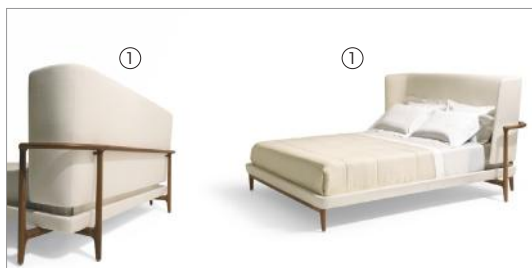

1 Pegaso 73330 penny 6704 fin.11