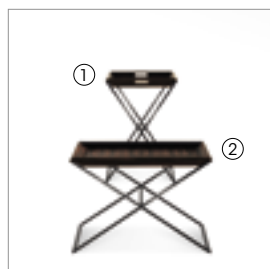

# DUAL

CENTRO RICERCHE GIORGETTI 2007

Tavolino dalla struttura in metallo verniciato color nikel nero (5A), disponibile sia nella versione alta che in quella bassa. Si contraddistingue per il piano che si propone nelle vesti di vassoio in ebano macassar. Nella versione bassa il vassoio è fisso, mentre nella versione alta è removibile.

*Low table with the frame in metal painted black nikel (5A) which is available both in the low version as well as in the high one. It is characterized by the top which is presented as a tray in ebony macassar. In the low version the tray is fixed, while in the high version it is removable.*

## 57600

Tavolino basso con vassoio in ebano  
*Low coffee table with tray in ebony*  
cm 60 x 50 x h 40  
in 23 5/8 x 19 5/8 x h 15 3/4

## 57601

Tavolino alto con vassoio in ebano  
*High coffee table with tray in ebony*  
cm 40 x 50 x h 60  
in 15 3/4 x 19 5/8 x h 23 5/8

5A

1 Dual 57601 fin.5A

2 Dual 57600 fin.5A