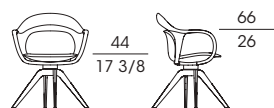

# NORAH

M<sup>2</sup>ATELIER 2015

Poltroncina con sedile girevole in massiccio di noce canaletto e la base con inserti in metallo verniciato in polvere color bronzo effetto naturale. La seduta è in poliuretano compatto rigido e poliuretano flessibile schiumato a freddo, rivestito in fibra, con il rivestimento non sfoderabile in tessuto o pelle.

*Small armchair, with swivel seat, in solid walnut canaletto wood and the base with inserts in metal powder painted in a bronze colour with natural effect. The seat is in compact rigid polyurethane and flexible coldfoamed polyurethane, covered with fibre. The not removable upholstery is in fabric or leather.*

## 70600

Poltroncina con seduta girevole  
*Small armchair with swivel seat*  
cm 66 x 66 x h 80  
in 26 x 26 x h 31 1/2

1 Norah 70600 leather 9108 fin.11