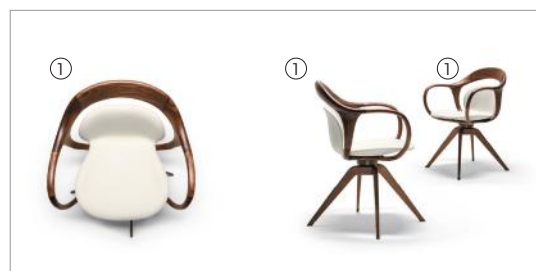

# NORAH

M<sup>2</sup>ATELIER 2015

Poltroncina con sedile girevole in massiccio di noce canaletto e la base con inserti in metallo verniciato in polvere color bronzo effetto naturale. La seduta è in poliuretano compatto rigido e poliuretano flessibile schiumato a freddo, rivestito in fibra, con il rivestimento non sfoderabile in tessuto o pelle.

*Small armchair, with swivel seat, in solid walnut canaletto wood and the base with inserts in metal powder painted in a bronze colour with natural effect. The seat is in compact rigid polyurethane and flexible coldfoamed polyurethane, covered with fibre. The not removable upholstery is in fabric or leather.*

## 70600

Poltroncina con seduta girevole  
*Small armchair with swivel seat*  
cm 66 x 66 x h 80  
in 26 x 26 x h 31 1/2

1 Norah 70600 leather 9108 fin.11