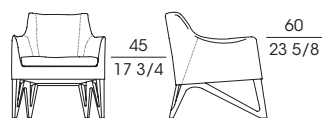

SF 62910
Poltrona con rivestimento in cuoio cuscino in tessuto o pelle
Armchair with saddle leather cover cushion in fabric or leather.
cm 71 x 78 x h 77
in 28 x 30 3/4 X h 30 3/8