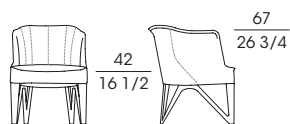

MOBIUS

UMBERTO ASNAGO 2011/2012

Serie di poltrone e bergère. La struttura della base è in noce canaletto. L'imbottitura del sedile e dello schienale, in multistrato di betulla e profilato d'acciaio, è in poliuretano espanso flessibile a quote differenziate rivestito in fibra. Il rivestimento in cuoio è completamente sfoderabile. Per il codice 62910 è previsto un cuscino sedile con rivestimento in tessuto o pelle, mentre la versione bergère 62930 e 62940 è previsto di serie un poggiatesta in cuoio.

Pouf con la struttura in multistrato di pioppo e piedi in massiccio di noce canaletto. L'imbottitura in poliuretano espanso flessibile a quote differenziate è rivestita in cuoio, completamente sfoderabile.

A series of armchairs and wing chairs. The structure of the base is in walnut canaletto wood. The padding of the seat and back, in birch plywood and profiled steel, is in flexible multi-density polyurethane covered in fibre. The saddle leather upholstery is completely removable. For code 62910 a seat cushion with fabric or leather upholstery is foreseen, while the wing chairs 62930 and 62940 are provided with a headrest in saddle leather.

Stool with frame in multi-layer poplar wood and the feet in solid walnut canaletto wood. The padding in flexible multi-density polyurethane is covered with removable saddle leather.

SF 62900
Poltrona con rivestimento in cuoio
Armchair with saddle leather cover
cm 61 x 66 x h 73
in 24 x 26 x h 28 3/4