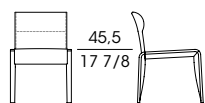

SF **51901**

Sedia in noce canaletto
Chair in walnut canaletto
cm 50 x 59 x h 76
in 19 3/4 x 23 1/4 x h 30

SF **51911**

Poltroncina in noce canaletto
Small armchair in walnut canaletto
cm 58 x 64 x h 76
in 22 7/8 x 25 1/4 x h 30