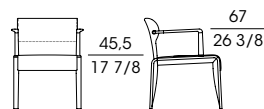

Sedia e poltroncina in massiccio di noce canaletto. Il sedile è dotato di molle e l'imbottitura è in poliuretano espanso schiumato a freddo, rivestito in fibra. Lo schienale, imbottito con poliuretano espanso indeformabile a quote differenziate, è rivestito in fibra. I puntali delle gambe, oltre alla base del piantalino e al terminale dei braccioli per la poltroncina sono in metallo stampato verniciato color bronzo. Il rivestimento è disponibile in tessuto o pelle ed è completamente sfoderabile.

SF **51901**

Sedia in noce canaletto
Chair in walnut canaletto
cm 50 x 59 x h 76
in 19 3/4 x 23 1/4 x h 30

SF **51911**

Poltroncina in noce canaletto
Small armchair in walnut canaletto
cm 58 x 64 x h 76
in 22 7/8 x 25 1/4 x h 30