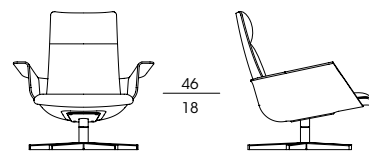

Clori Designer: Carlo Colombo

Poltrona girevole con ritorno. Base a cinque razze, in metallo verniciato pewter (5L), con inserti in massello di noce Canaletto, disponibili nelle finiture naturale (fin. 11), grigio (fin. 2W) e scuro (fin. 2Z).

La struttura interna in poliuretano compatto rigido e poliuretano espanso flessibile schiumato a freddo, rivestito in fibra.

Scocche disponibile in cuoio o in legno flessibile, in noce finitura naturale (fin. 11).

Il pouf in abbinamento ha la base fissa a quattro razze, in metallo verniciato pewter (5L), con inserti in massello di noce, disponibili nelle finiture naturale (fin. 11), grigio (fin. 2W) e scuro (fin. 2Z).

—
Swivel armchair with return. Five-spoke base painted in pewter finish (5L), with solid Canaletto walnut inserts, available in natural (fin. 11), grey (fin. 2W) and dark (fin. 2Z) finishes. Internal frame is made of rigid compact polyurethane and cold-foamed flexible polyurethane foam, covered with fiber. Shells available in leather or flexible wood, in natural walnut finish (fin. 11). Matching pouf has fixed four-spoke base, pewter (5L) painted metal, with solid walnut inserts, available in natural (fin. 11), grey (fin. 2W) and dark (fin. 2Z) finishes.

74580

Bergère in cuoio con base girevole in metallo e inserti in noce Canaletto
Wing chair in saddle leather with metal swivel base and walnut Canaletto inserts

cm 94,5 x 95 x h 94
37 1/5 x 37 1/2 x h 37 in